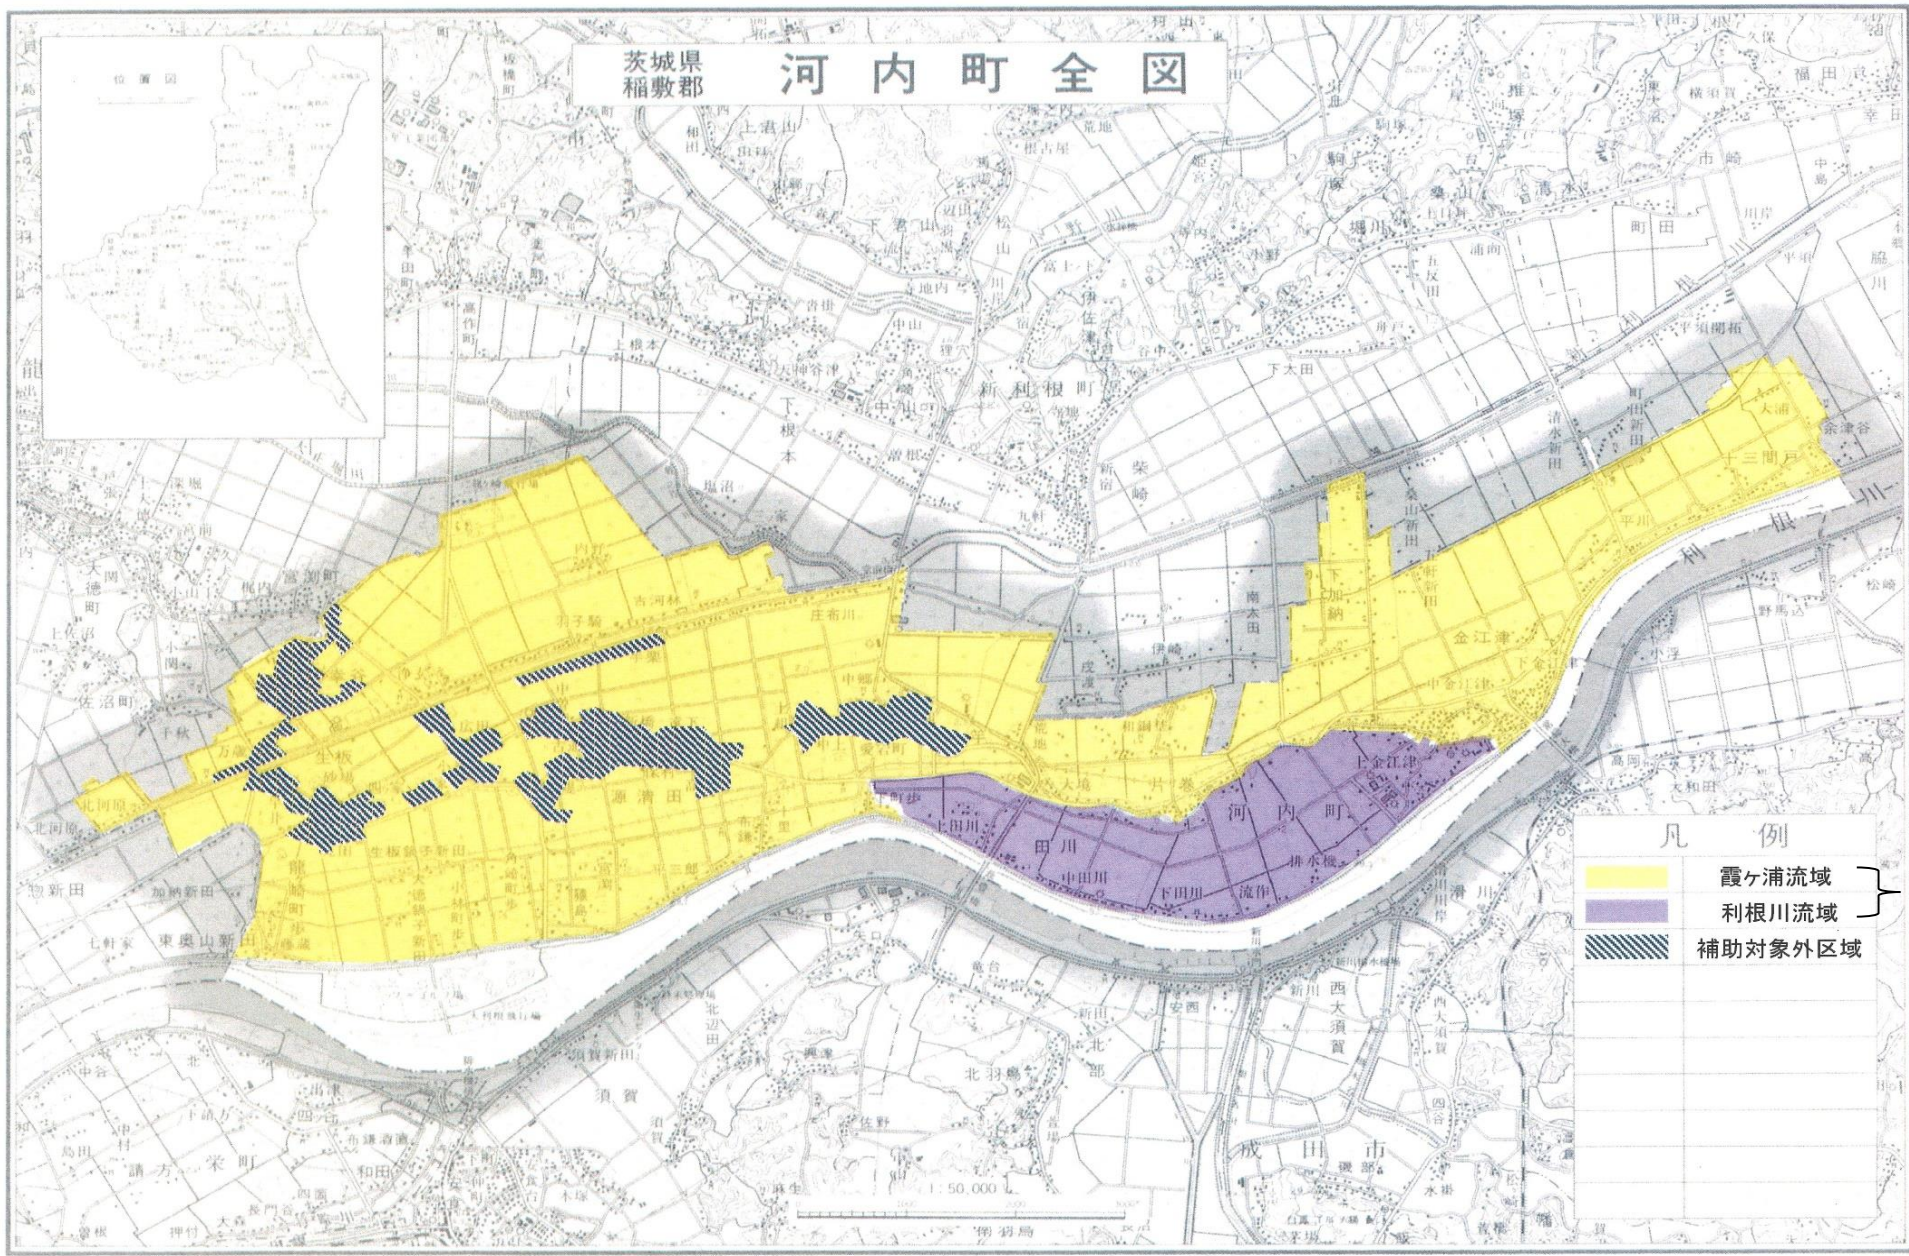

茨城県 稲敷郡 河内町 全図

凡 例	
<span style="display:inline-block; width:15px; height:10px; background-color:yellow;"></span>	霞ヶ浦流域
<span style="display:inline-block; width:15px; height:10px; background-color:purple;"></span>	利根川流域
<span style="display:inline-block; width:15px; height:10px; background: repeating-linear-gradient(45deg, transparent, transparent 2px, black 2px, black 4px);"></span>	補助対象外区域

浄化槽処理促進区域