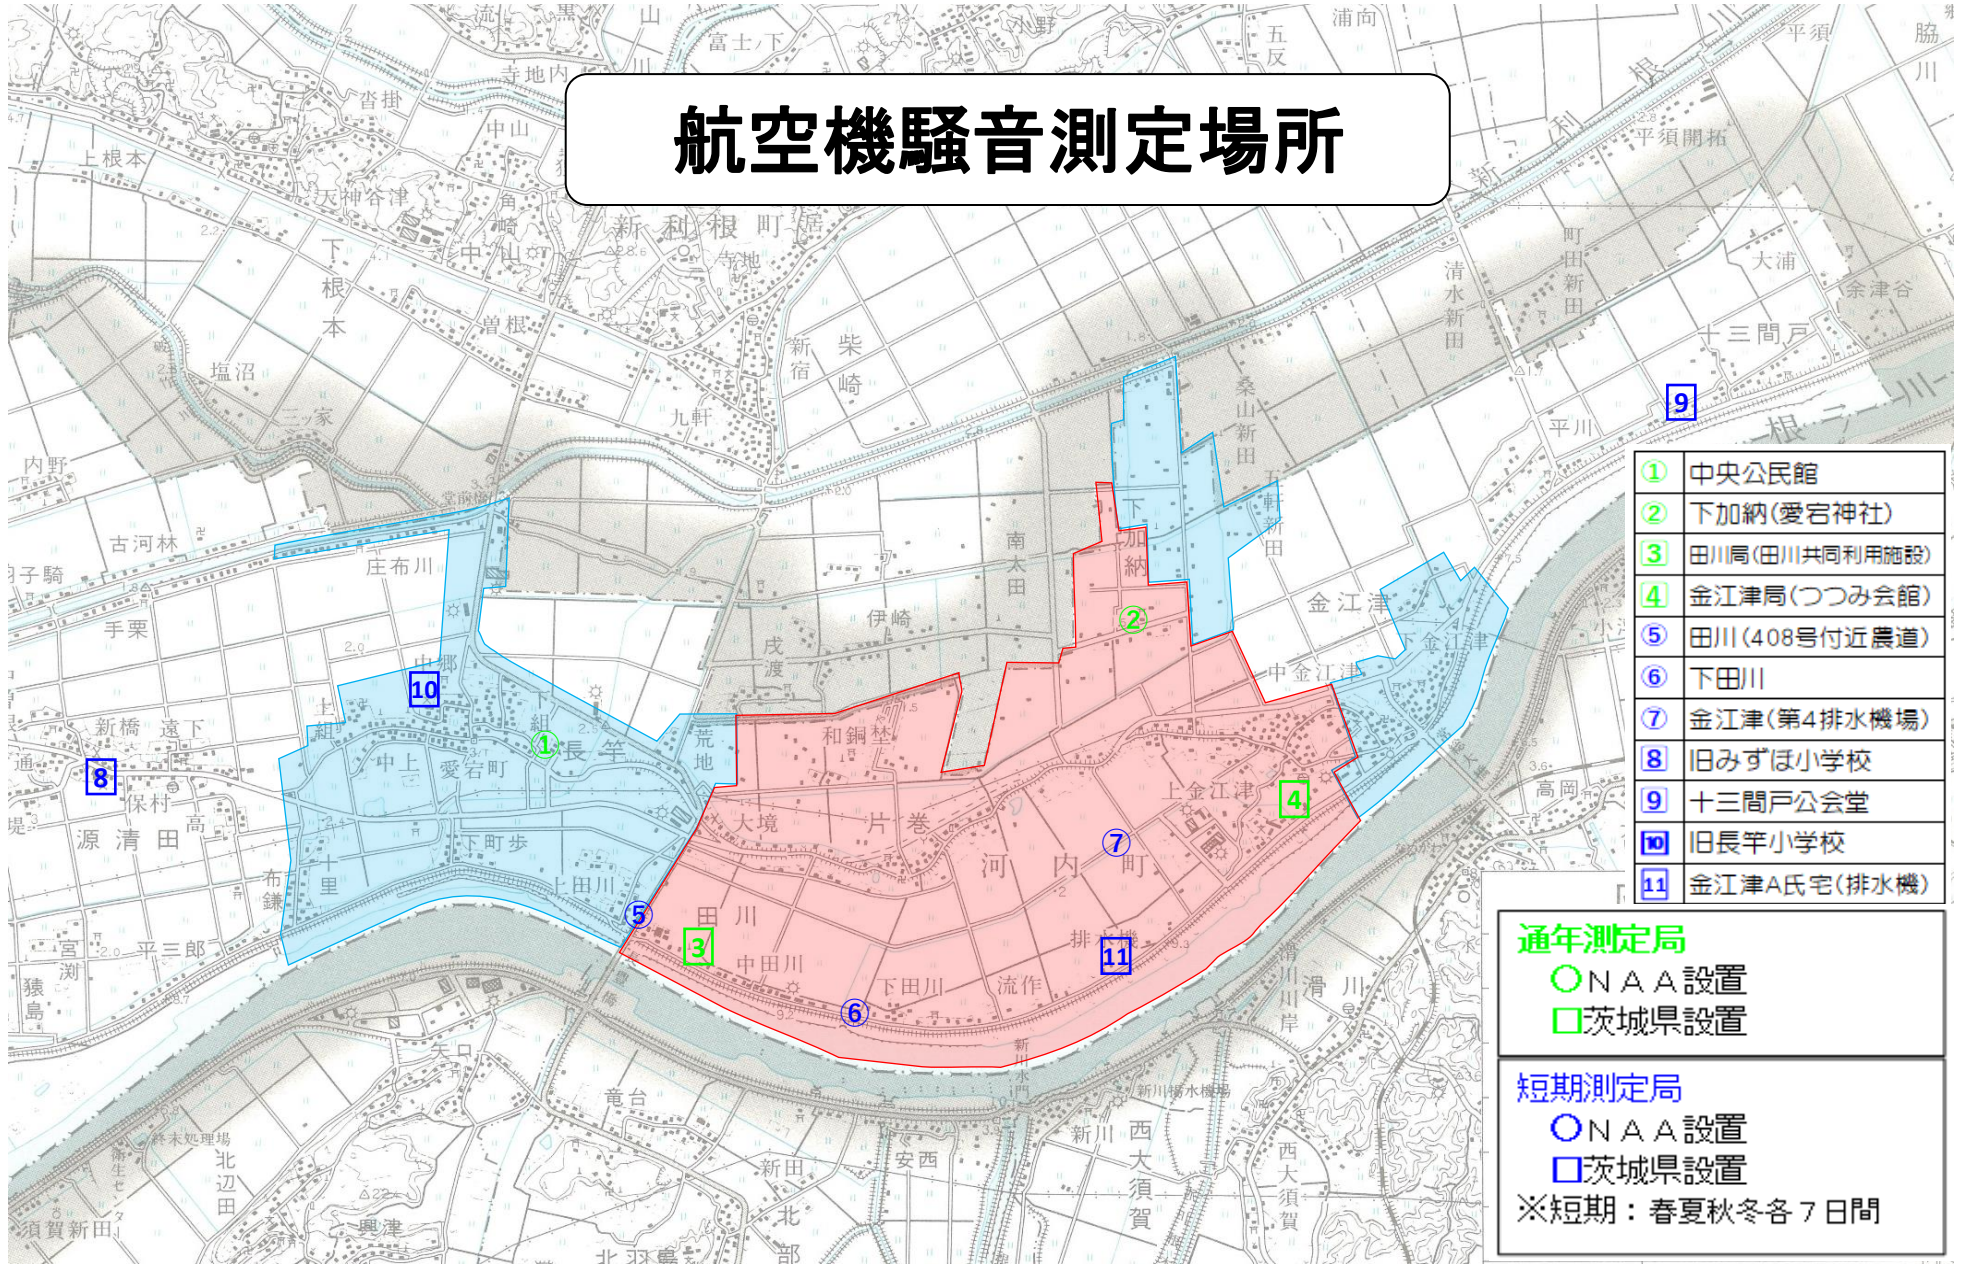

# 航空機騒音測定場所

①	中央公民館
②	下加納(愛宕神社)
③	田川局(田川共同利用施設)
④	金江津局(つつみ会館)
⑤	田川(408号付近農道)
⑥	下田川
⑦	金江津(第4排水機場)
⑧	旧みずほ小学校
⑨	十三間戸公会堂
⑩	旧長竿小学校
⑪	金江津A氏宅(排水機)

**通年測定局**  
 ○ N A A 設置  
 □ 茨城県設置

**短期測定局**  
 ○ N A A 設置  
 □ 茨城県設置  
 ※短期：春夏秋冬各7日間