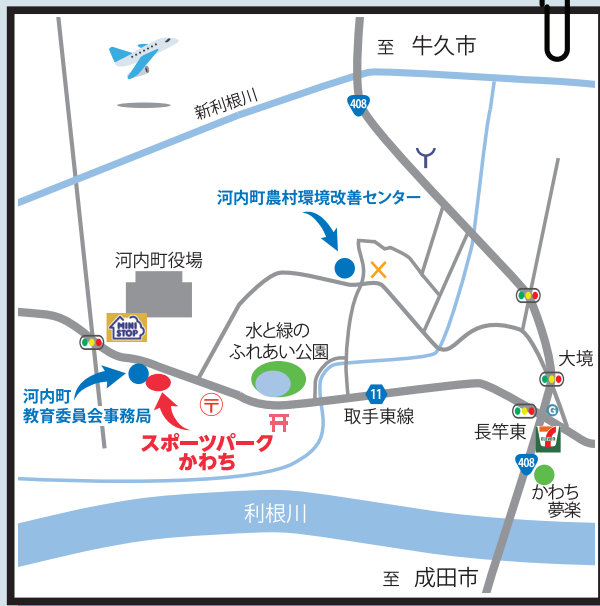

施設概要

- 愛称 スポーツパークかわち
- 所在地 茨城県稲敷郡河内町源清田1942番地
- オープン 2024年3月3日
- 事業主体 河内町
- 施設面積 6,638㎡
- コート概要 ロングパイル人工芝

素材：弾性高分子配合ポリエチレン
 長さ：50mm
 パイル厚：410μm・365μm
 充填厚：28mm
 ゴムチップ材質：黒ゴムチップ
 【施工方法】
 主要ジョイント部:ミシン縫い施工
 ライン埋め込み部:接着施工

- 付帯設備 駐車場51台(内身障者用2台)
 トイレ、バリアフリースイ

この施設は、スポーツ振興くじ助成金を
 受けて整備されたものです。

住所：茨城県稲敷郡河内町源清田1942番地

アクセス

車

関東鉄道／龍ヶ崎駅より車で16分
 首都圏中央連絡自動車道／稲敷ICより車で16分

ご予約・お問い合わせ

河内町農村環境改善センター(火～日)
 TEL 0297-84-2843
 茨城県稲敷郡河内町長竿3689番地1

河内町教育委員会事務局生涯学習G(月～金)
 TEL 0297-84-3322
 茨城県稲敷郡河内町源清田1942番地

※8:30-17:15(祝日除く)

河内町

人工芝の
 多目的な
 スポーツ施設が
 河内町にOPEN!

スポーツパーク
 かわち

＼ 町外の方もご利用いただけます！

みなさまのご利用をお待ちしております

INFORMATION