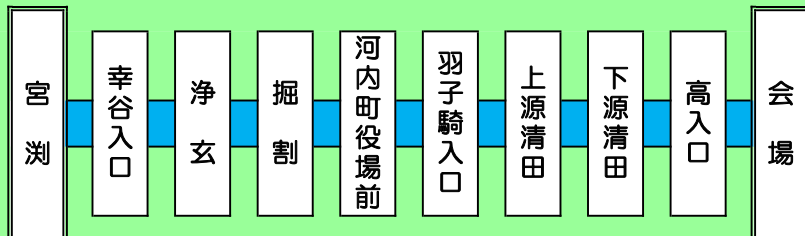

かわちドリームフェスティバル2025

臨時送迎バスのお知らせ

11月2日(日)限定運行

ドリームフェスティバル運行表（コミュニティバス停留所利用）会場 ⇄ 宮瀧

会場行き		
順番	停留所	1便目
1	宮瀧	10:10
2	幸谷入口	10:12
3	浄玄	10:13
4	掘割	10:14
5	河内町役場前	10:15
6	羽子騎入口	10:16
7	上源清田	10:17
8	下源清田	10:17
9	高入口	10:18
10	会場	10:22

宮瀧行き			
順番	停留所	1便目	2便目
1	会場	12:30	16:30
2	高入口	12:34	16:34
3	下源清田	12:35	16:35
4	上源清田	12:35	16:35
5	羽子騎入口	12:36	16:36
6	河内町役場前	12:37	16:37
7	掘割	12:38	16:38
8	浄玄	12:39	16:39
9	幸谷入口	12:40	16:40
10	宮瀧	12:42	16:42

ドリームフェスティバル運行表（コミュニティバス停留所利用）会場 ⇄ 十三間戸

会場行き		
順番	停留所	1便目
1	十三間戸	10:00
2	平川	10:03
3	下金江津	10:05
4	中金江津	10:06
5	金江津小入口	10:07
6	上金江津	10:08
7	金江津西	10:09
8	下片巻	10:11
9	中片巻	10:12
10	片巻	10:13
11	中田川	10:14
12	突合せ	10:15
13	荒地	10:16
14	二本松	10:16
15	会場	10:25

十三間戸行き			
順番	停留所	1便目	2便目
1	会場	12:30	16:30
2	二本松	12:40	16:40
3	荒地	12:40	16:40
4	突合せ	12:41	16:41
5	中田川	12:42	16:42
6	片巻	12:43	16:43
7	中片巻	12:44	16:44
8	下片巻	12:45	16:45
9	金江津西	12:47	16:47
10	上金江津	12:48	16:48
11	金江津小入口	12:48	16:48
12	中金江津	12:49	16:49
13	下金江津	12:50	16:50
14	平川	12:52	16:52
15	十三間戸	12:55	16:55