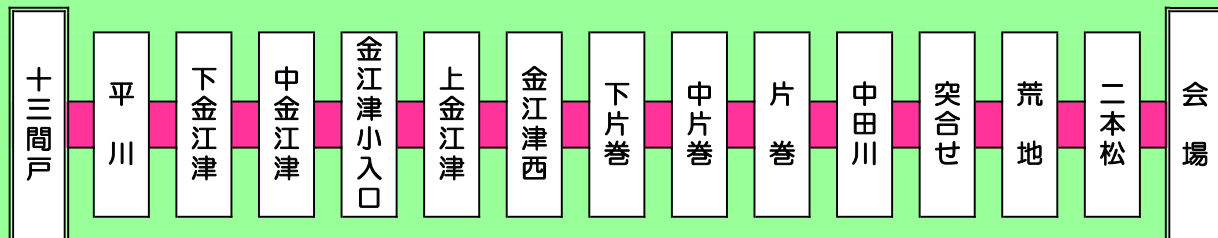

かわちドリームフェスティバル2025

臨時送迎バスのお知らせ

11月2日(日)限定運行

ドリームフェスティバル運行表（コミュニティバス停留所利用）会場 ⇄ 宮瀧

会場行き		
順番	停留所	1便目
1	宮瀧	10:10
2	幸谷入口	10:12
3	浄玄	10:13
4	掘割	10:14
5	河内町役場前	10:15
6	羽子騎入口	10:16
7	上源清田	10:17
8	下源清田	10:17
9	高入口	10:18
10	会場	10:22

宮瀧行き			
順番	停留所	1便目	2便目
1	会場	12:30	16:30
2	高入口	12:34	16:34
3	下源清田	12:35	16:35
4	上源清田	12:35	16:35
5	羽子騎入口	12:36	16:36
6	河内町役場前	12:37	16:37
7	掘割	12:38	16:38
8	浄玄	12:39	16:39
9	幸谷入口	12:40	16:40
10	宮瀧	12:42	16:42

ドリームフェスティバル運行表（コミュニティバス停留所利用）会場 ⇄ 十三間戸

会場行き		
順番	停留所	1便目
1	十三間戸	10:00
2	平川	10:03
3	下金江津	10:05
4	中金江津	10:06
5	金江津小入口	10:07
6	上金江津	10:08
7	金江津西	10:09
8	下片巻	10:11
9	中片巻	10:12
10	片巻	10:13
11	中田川	10:14
12	突合せ	10:15
13	荒地	10:16
14	二本松	10:16
15	会場	10:25

十三間戸行き			
順番	停留所	1便目	2便目
1	会場	12:30	16:30
2	二本松	12:40	16:40
3	荒地	12:40	16:40
4	突合せ	12:41	16:41
5	中田川	12:42	16:42
6	片巻	12:43	16:43
7	中片巻	12:44	16:44
8	下片巻	12:45	16:45
9	金江津西	12:47	16:47
10	上金江津	12:48	16:48
11	金江津小入口	12:48	16:48
12	中金江津	12:49	16:49
13	下金江津	12:50	16:50
14	平川	12:52	16:52
15	十三間戸	12:55	16:55