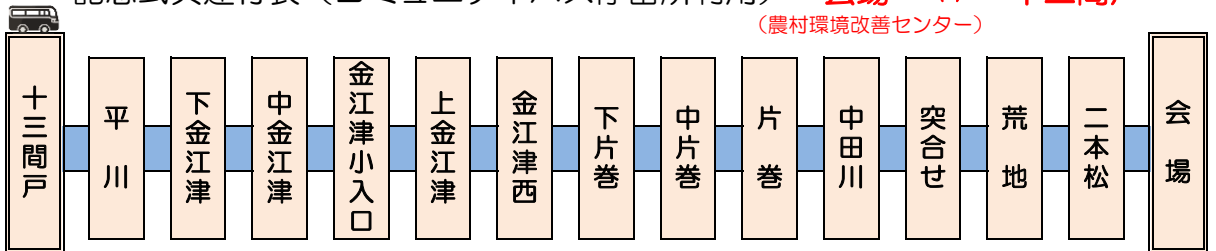

河内町町制施行30周年記念式典

臨時送迎バスのお知らせ

6月21日(日) 限定運行

記念式典運行表（コミュニティバス停留所利用） 会場 ⇄ 宮瀧
(農村環境改善センター)

会場行き

順番	停留所	停留時間
1	宮瀧	9:40
2	幸谷入口	9:41
3	浄玄	9:42
4	掘割	9:43
5	河内町役場前	9:44
6	羽子騎入口	9:45
7	上源清田	9:46
8	下源清田	9:46
9	高入口	9:47
10	十里入口	9:48
11	上長竿	9:49
12	長竿農協前	9:50
13	長竿四ツ角	9:51
14	会場	9:52

宮瀧行き

順番	停留所	停留時間
1	会場	12:40
2	長竿四ツ角	12:41
3	長竿農協前	12:42
4	上長竿	12:43
5	十里入口	12:44
6	高入口	12:45
7	下源清田	12:46
8	上源清田	12:46
9	羽子騎入口	12:47
10	河内町役場前	12:48
11	掘割	12:49
12	浄玄	12:51
13	幸谷入口	12:52
14	宮瀧	12:53

記念式典運行表（コミュニティバス停留所利用） 会場 ⇄ 十三間戸
(農村環境改善センター)

会場行き

順番	停留所	停留時間
1	十三間戸	9:35
2	平川	9:38
3	下金江津	9:40
4	中金江津	9:41
5	金江津小入口	9:42
6	上金江津	9:43
7	金江津西	9:44
8	下片巻	9:45
9	中片巻	9:46
10	片巻	9:47
11	中田川	9:48
12	突合せ	9:49
13	荒地	9:51
14	二本松	9:51
15	会場	9:53

十三間戸行き

順番	停留所	停留時間
1	会場	12:45
2	二本松	12:47
3	荒地	12:47
4	突合せ	12:48
5	中田川	12:49
6	片巻	12:50
7	中片巻	12:51
8	下片巻	12:52
9	金江津西	12:54
10	上金江津	12:55
11	金江津小入口	12:56
12	中金江津	12:57
13	下金江津	12:58
14	平川	13:00
15	十三間戸	13:03