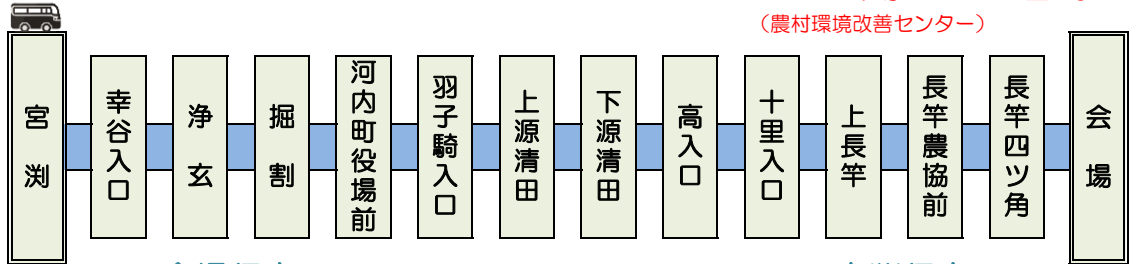

河内町町制施行30周年記念式典

臨時送迎バスのお知らせ

6月21日(日) 限定運行

記念式典運行表（コミュニティバス停留所利用） 会場 ⇄ 宮瀧
(農村環境改善センター)

会場行き

順番	停留所	停留時間
1	宮瀧	9:40
2	幸谷入口	9:41
3	浄玄	9:42
4	掘割	9:43
5	河内町役場前	9:44
6	羽子騎入口	9:45
7	上源清田	9:46
8	下源清田	9:46
9	高入口	9:47
10	十里入口	9:48
11	上長竿	9:49
12	長竿農協前	9:50
13	長竿四ツ角	9:51
14	会場	9:52

宮瀧行き

順番	停留所	停留時間
1	会場	12:40
2	長竿四ツ角	12:41
3	長竿農協前	12:42
4	上長竿	12:43
5	十里入口	12:44
6	高入口	12:45
7	下源清田	12:46
8	上源清田	12:46
9	羽子騎入口	12:47
10	河内町役場前	12:48
11	掘割	12:49
12	浄玄	12:51
13	幸谷入口	12:52
14	宮瀧	12:53

記念式典運行表（コミュニティバス停留所利用） 会場 ⇄ 十三間戸
(農村環境改善センター)

会場行き

順番	停留所	停留時間
1	十三間戸	9:35
2	平川	9:38
3	下金江津	9:40
4	中金江津	9:41
5	金江津小入口	9:42
6	上金江津	9:43
7	金江津西	9:44
8	下片巻	9:45
9	中片巻	9:46
10	片巻	9:47
11	中田川	9:48
12	突合せ	9:49
13	荒地	9:51
14	二本松	9:51
15	会場	9:53

十三間戸行き

順番	停留所	停留時間
1	会場	12:45
2	二本松	12:47
3	荒地	12:47
4	突合せ	12:48
5	中田川	12:49
6	片巻	12:50
7	中片巻	12:51
8	下片巻	12:52
9	金江津西	12:54
10	上金江津	12:55
11	金江津小入口	12:56
12	中金江津	12:57
13	下金江津	12:58
14	平川	13:00
15	十三間戸	13:03